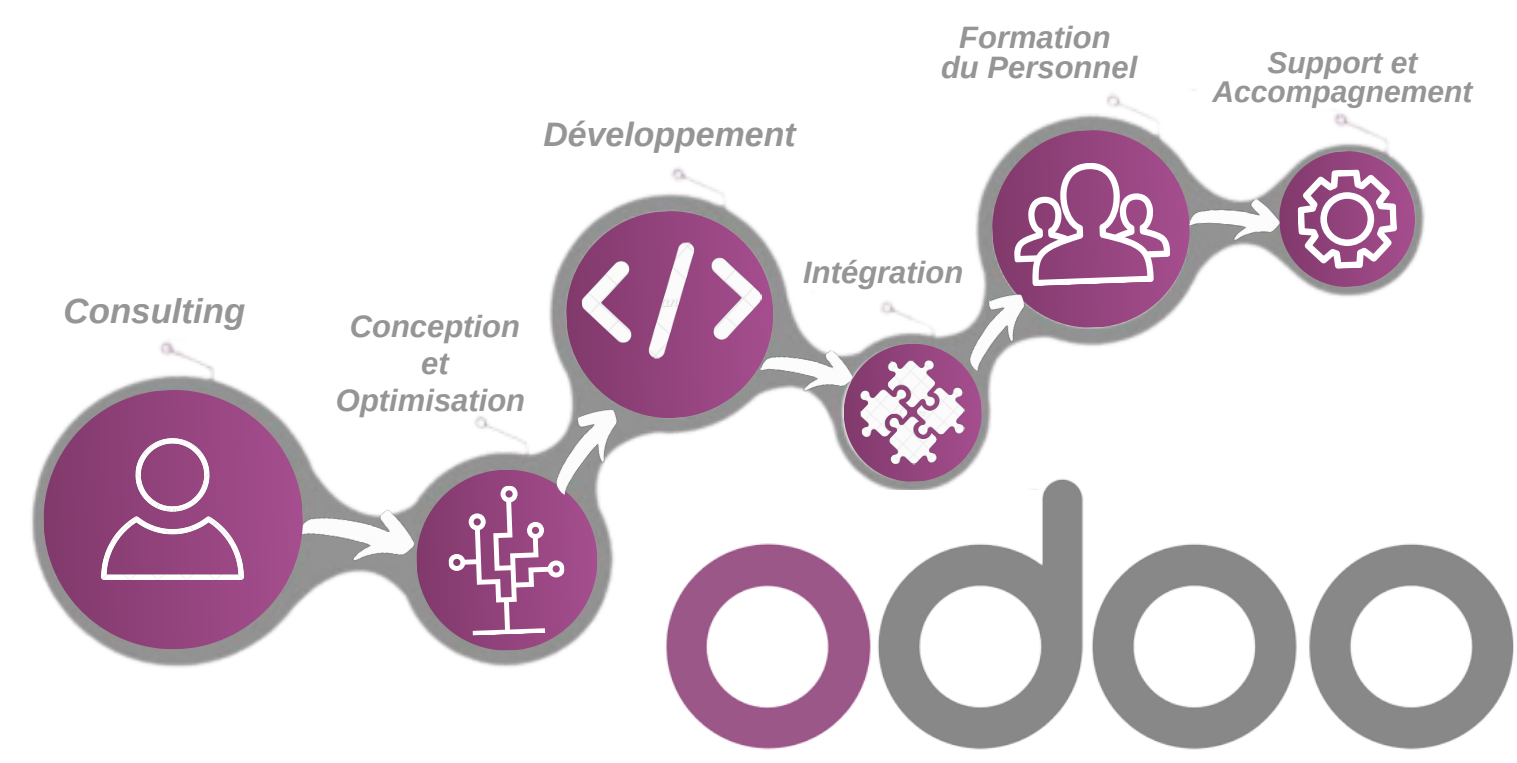

Obtenez le meilleur d'Odoo grâce à votre partenaire **NEW IDEA IT**

Modules :

Nous intervenons sur l'intégralité des modules d'Odoo afin de vous offrir une solution sur mesure et en adéquation avec vos exigences les plus pointues.

Votre odoo en quelques étapes :

- Consulting.
- Conception et Optimisation .
- Développement.
- Intégration.
- Formation du Personnel.
- Support et Accompagnement.

Pour plus de détails n'hésitez pas à scanner le code QR qui vous redirigera vers une vidéo explicative sur notre chaîne YouTube.

Expertise :

- La réussite d'un projet dépend indéniablement d'une expression des besoins pointue, claire et détaillée, pour cela nos équipes d'experts consultants vous assisterons à exprimer convenablement et clairement vos besoins et vos problématiques, et ce afin que nous puissions vous proposer des solutions puissantes et optimisées.

Team New idea IT:

- Performante, rigoureuse et dotée d'une expérience non des moindres dans l'intégration de l'ERP Odoo.

Nous mettons à votre dispositions des équipes de haut vol combinant professionnalisme et efficacité, afin de vous assurer des résultats sans failles et conformes à la vision qui sera la vôtre.